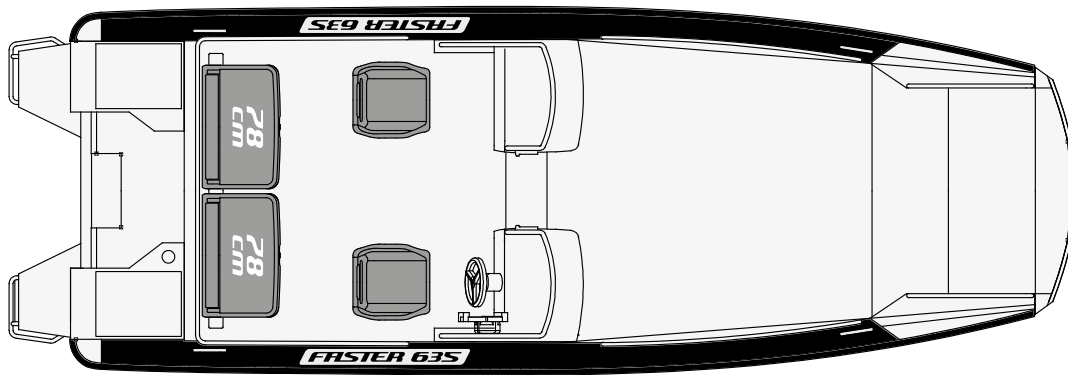

635 SC

9" KAARDILOTTER
CPTS - AHTRIANDUR

STANDARDVARUSTUS
HÜDRAULINE ROOLISÜSTEEM
TROLLING CONTROL

FASTER 635 SC		FASTER & SUZUKI	Paketihind
Pikkus (m)	6,35	+ DF115 ATX	48 950 €
Laius (m)	2,35	+ DF140 ATX	49 420 €
Kaal ilma mootorita (kg)	835		
Kandevõime (in)	10		
Kandevõime (kg)	750 kg + 315 kg		
Mootori võimsus (hj)	115 - 150		
Väikelaeva kategooria	CE/C		
Kütusepaak (l)	140		

STANDARDVARUSTUS

Raymarine AXIOM 9" -kaardiplotter* koos CPTS - ahtrianduriga • hüdrauliline roolimasin • Trolling Control • lukustatavad panipaigad • reguleeritavad korvistmed • 2 ankrukasti / panipaika ahtris • 2 istmekasti (78 cm) • manuaalne pilsipump • roostevabad reelingud • navigatsioonituled • pootshaak / möla • integreeritud kütusepaak 140 liitrit • väline kütusefilter • vööriaas • ujumisredel • 12 V pistikupesa • tulekustuti • üheosaline vaheuks • juhi klaasipuhasti • usb-laadimispesa kaardilaekas •