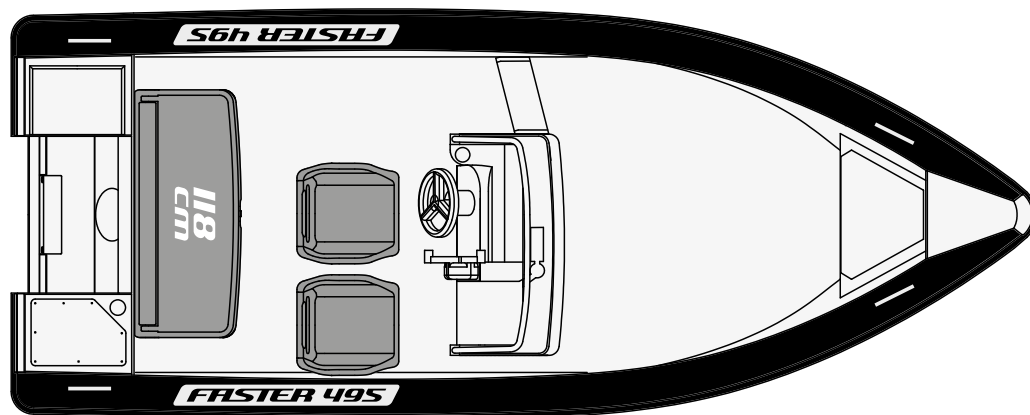

495 CX

9" KAARDIPLOTTER
CPTS - AHTRIANDUR

STANDARDVARUSTUS

HÜDRAULINE ROOLISÜSTEEM
TROLLING CONTROL

FASTER 495 CX		FASTER & SUZUKI	Paketihind
Pikkus (m)	4,96	+ DF40 ATL	23 710 €
Laius (m)	1,97	+ DF50 ATL	23 920 €
Kaal ilma mootorita (kg)	470	+ DF60 ATL	24 090 €
Kandevõime (in)	6		
Mootori võimsus (hj)	40-60		
Väikelaeva kategooria	CE/C		
Kütusepaagi maht (l)	65		

STANDARDVARUSTUS

Raymarine AXIOM 9" -kaardiplotter* koos CPTS - ahtrianduriga • hüdrauliline roolimasin • Trolling Control • üheosaline vaheuks • reguleeritavad korvistmed • istmekast 118 cm • integreeritud kütusepaak 65 liitrit • väline kütusefilter • manuaalne pilsipump • ankrukast / panipaik ahtris • roostevabad reelingud • navigatsioonituled • pootshaak / möla • vööriaas • 12 V pistikupesa • tulekustuti • usb-laadimispesa kaardilaekas •