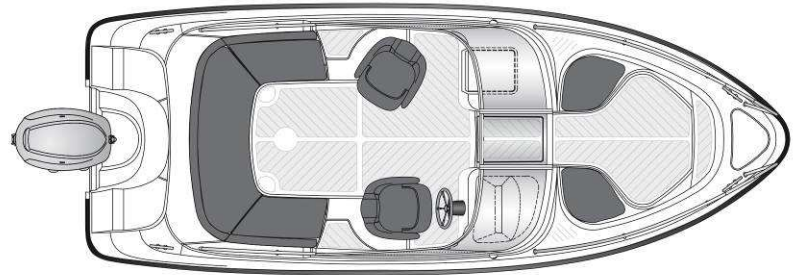

AMT 200 BR

Pikkus	6,08 m
Laius	2,35 m
Kaal ilma mootorita	900 kg
Põhja nurk	20°
Kandevõime	7 in.
Mootori võimsus	115 - 150 hj
Veojala pikkus	X
Väikelaeva kategooria	C
Kiirus ca:	
115 hj / 2 in.	36 kn
150 hj / 2 in.	41 kn