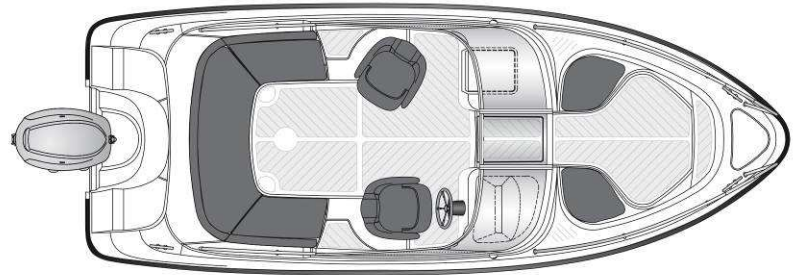

## AMT 200 BR

Pikkus	6,08 m
Laius	2,35 m
Kaal ilma mootorita	900 kg
Põhja nurk	20°
Kandevõime	7 in.
Mootori võimsus	115 - 150 hj
Veojala pikkus	X
Väikelaeva kategooria	C
Kiirus ca:	
115 hj / 2 in.	36 kn
150 hj / 2 in.	41 kn

### STANDARDVARUSTUS

- Valge kere
- Hall tekk
- Isetühjenev peatekk
- Roostevabast terasest reelingud, knaabid, vööriias, käepidemed ja ujumisredel
- Navigatsioonituled (LED)
- Hüdrauliline roolimasin
- Juhi klaasipuhasti
- Integreeritud kütusepaak (140 l)
- Eemaldatav reserv kütusemahuti (10 l)
- Väline kütusefilter
- Kuivad panipaigad koos Abloy lukkudega 6tk
- Panipaik vööris
- Ankrust / panipaik ahtris 2tk
- Ankur koos ankruotsaga (30m)
- Manuaalne pilsipump
- Comfort istmed
- Istmekatted
- Istmepadjad (Dryfeel)
- Topsihoidjad
- Tulekustuti
- 12 V pistikupesa
- Kaiotsad (2 x 6m + 1 x 10m)
- Pootshaak / möla
- Vendrid (4 tk)
- Varikatus
- Integreeritud varikatuse panipaik
- Securmark turvamärgistus